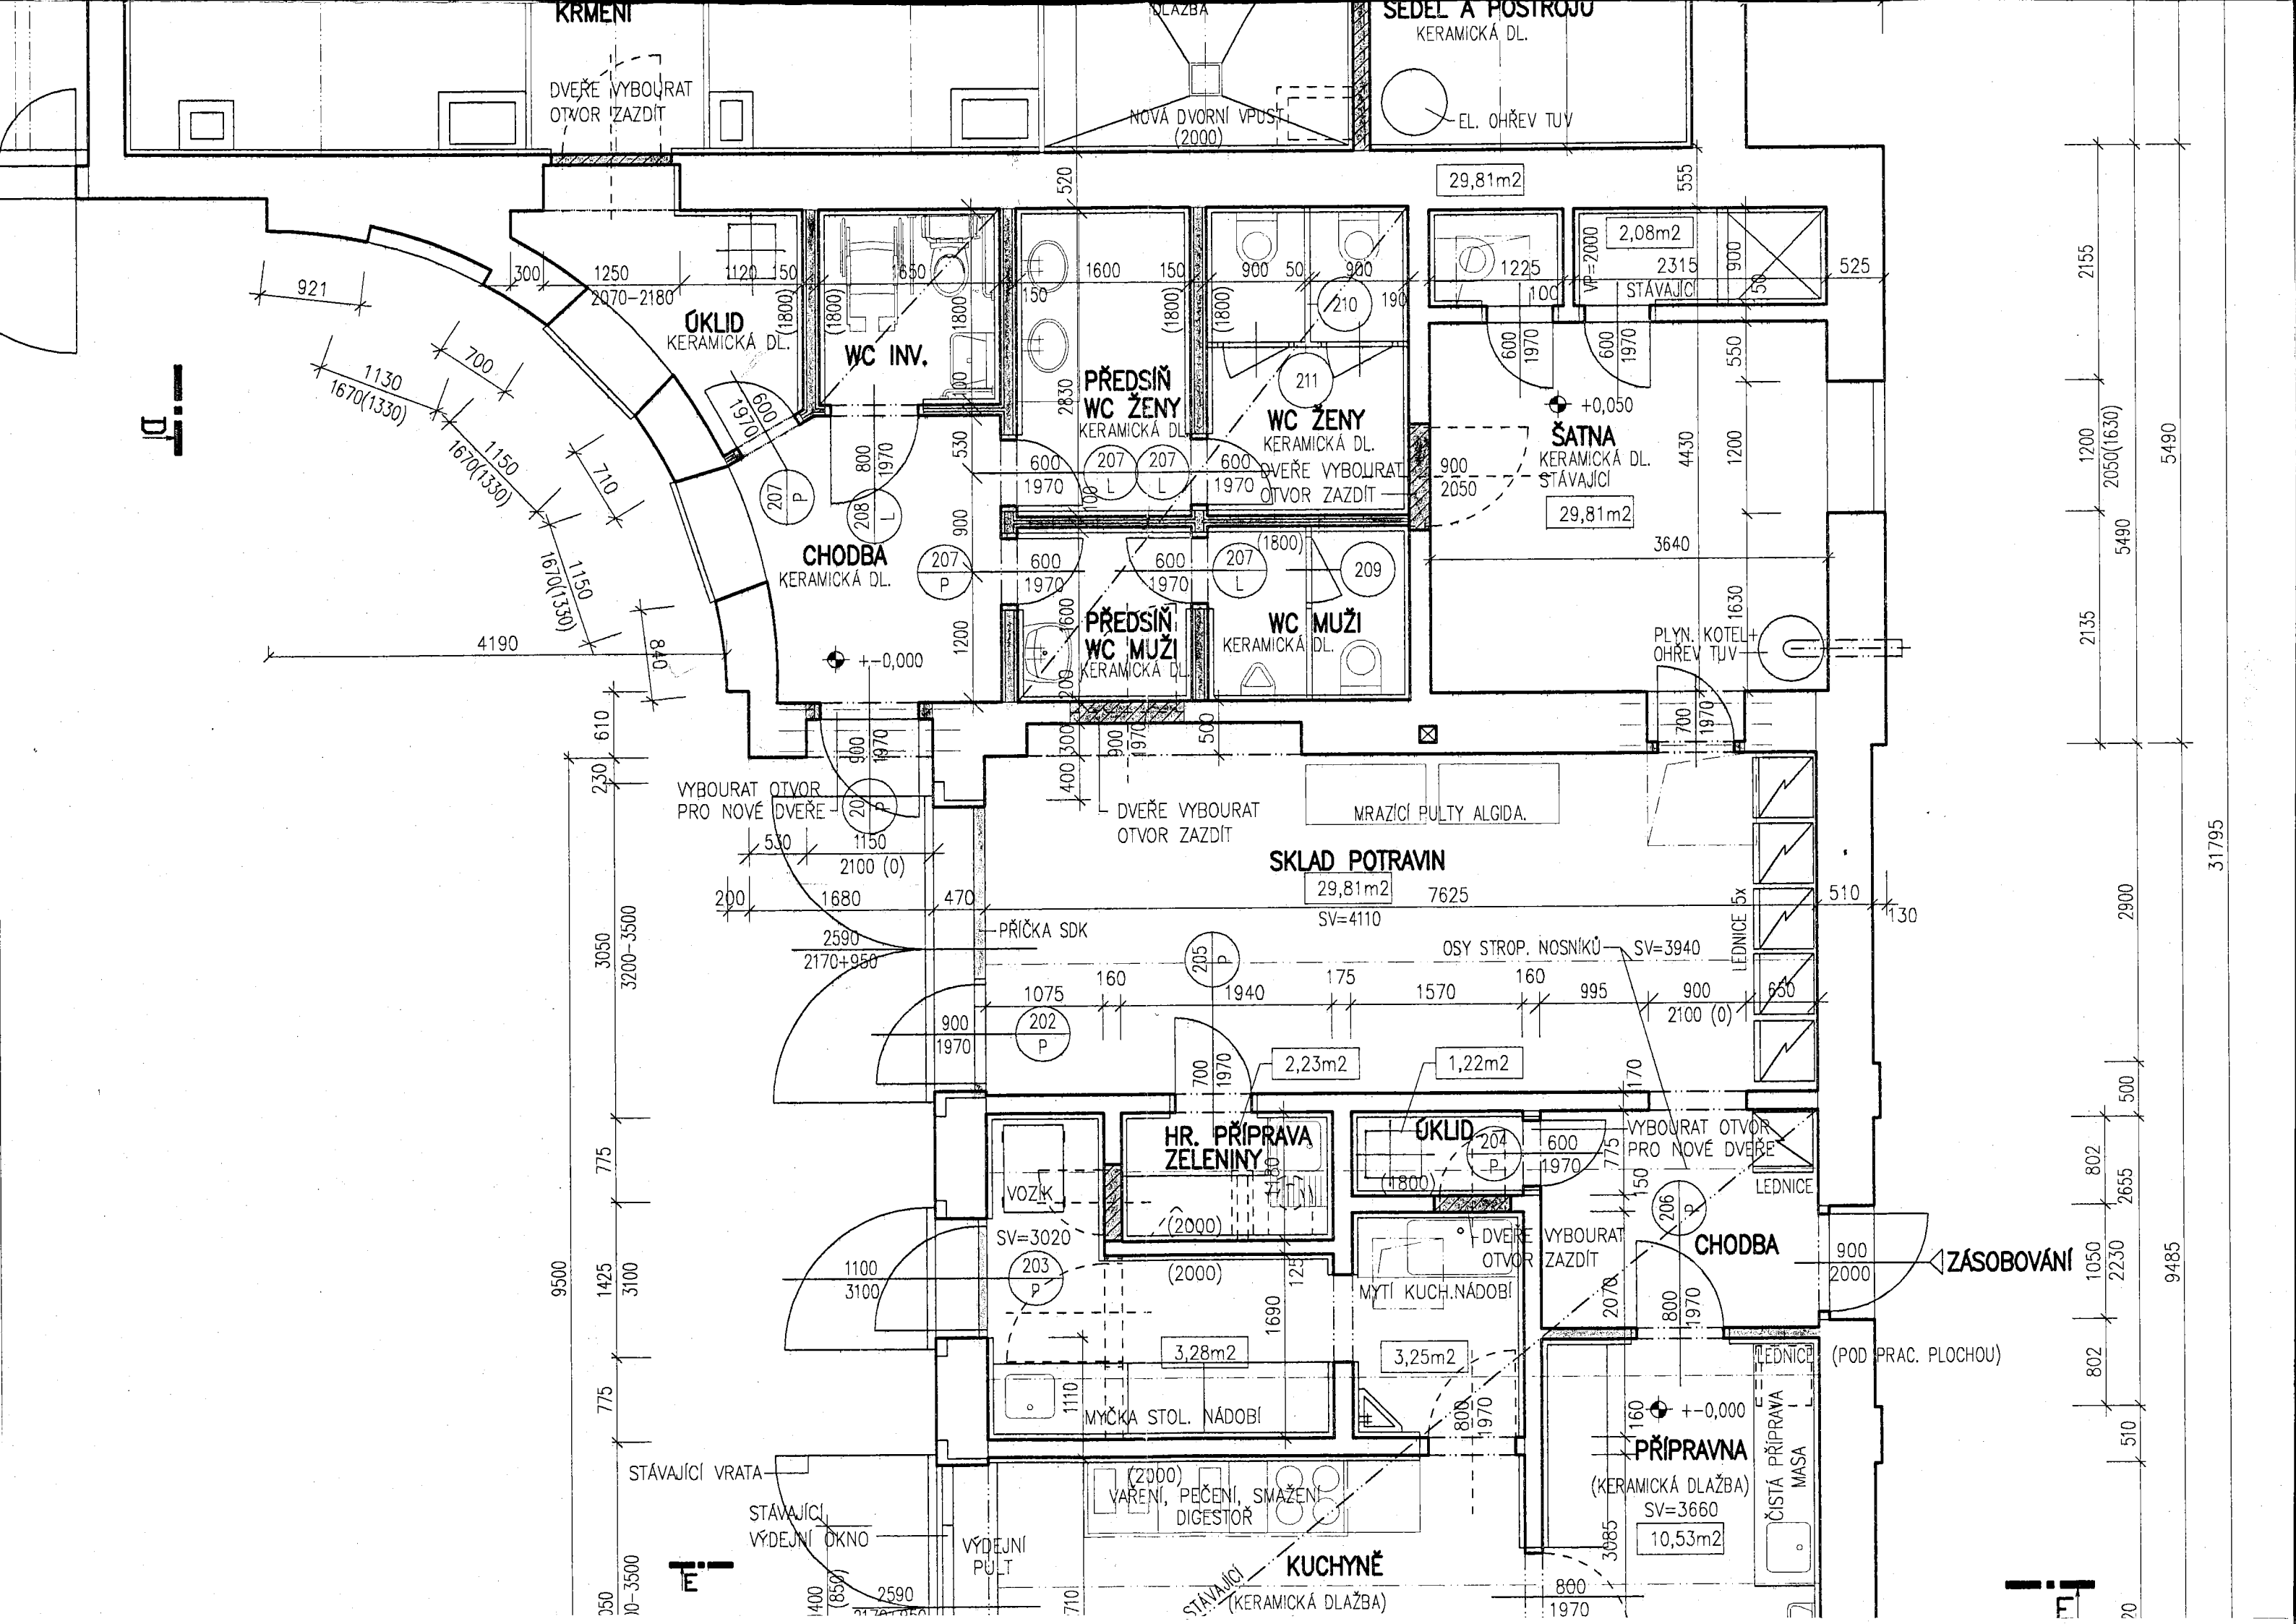

LEGENDA ZDIVA

-  ZDIVO STÁVAJÍCÍ
-  ZDIVO A KONSTRUKCE BOURANÉ
-  DOZDÍVKY Z CIHEL PLNÝCH P15 NA MVC 2,5
-  PŘÍČKY SDK

ZAMĚŘIL	ING. KAMILA POLÁŠKOVÁ, KAREL BARTONĚK	KAREL BARTONĚK PROJEKCE A INŽ. ČINNOST		
VYPRACOVAL	KAREL BARTONĚK			
KONTROLOVAL	KAREL BARTONĚK			
INVESTOR	ZOO A ZÁMEK LEŠNÁ	LEŠETIN I / 659, 760 01 ZLÍN, IČO: 10571582	STUPEŇ	T.P.
STAVBA	STAVEBNÍ ÚPRAVY PRAVÉHO KŘÍDLA OBJ. STÁJÍ ZOO LEŠNÁ – ZLÍN	DATUM	LEDEN 2007	
		FORMÁT	6 A4	
		ZAK. ČÍSLO		
OBSAH	PŮDORYS PŘÍZEMÍ	MĚR.	1:50	Č.V. 3

KRMENÍ

DVEŘE VYBOURAT OTVOR ZAZDÍT

NOVÁ DVORNÍ VPUST (2000)

SEDEL A POSTROJŮ KERAMICKÁ DL.

EL. OHŘEV TUV

29,81m²

2,08m²

ÚKLID KERAMICKÁ DL.

WC INV.

PŘEDSÍŇ WC ŽENY KERAMICKÁ DL.

WC ŽENY KERAMICKÁ DL.

ŠATNA KERAMICKÁ DL. STÁVAJÍCÍ

CHODBA KERAMICKÁ DL.

PŘEDSÍŇ WC MUŽI KERAMICKÁ DL.

WC MUŽI KERAMICKÁ DL.

PLYN. KOTEL+ OHŘEV TUV