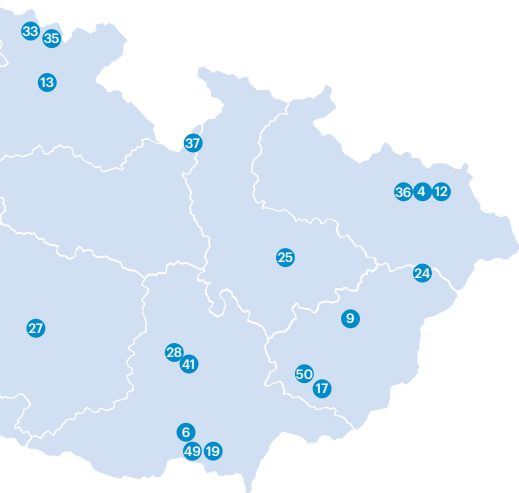

Návštěvnost
turistických
cílů 2019

TOP 50

název cíle

1	Pražský hrad, Praha
2	Lanová dráha na Petřín, Praha
3	Zoologická zahrada hl. m. Prahy, Praha
4	Dolní Vítkovice, Ostrava
5	AquaPalace Praha, Čestlice
6	Aqualand Moravia, Pasohlávky
7	Petřínská rozhledna, Praha
8	Staroměstská radnice, Praha
9	ZOO Zlín, Zlín
10	Pinkasova synagoga, Praha
11	Pivovar Plzeňský Prazdroj, Plzeň
12	Zoologická zahrada Ostrava, Slezská Ostrava
13	Safaripark Dvůr Králové, Dvůr Králové nad Labem
14	ZOO Plzeň, Plzeň
15	Kostnice, Kutná Hora – Sedlec
16	Klausová synagoga, Praha
17	Aquapark Uherské Hradiště, Uherské Hradiště
18	Zoologická zahrada Liberec, Liberec
19	Státní zámek Lednice, Lednice
20	Státní hrad a zámek Český Krumlov, Český Krumlov
21	iQLandia science center, Liberec
22	Botanická zahrada hl. m. Prahy, Praha
23	Bludiště na Petříně, Praha
24	Valašské muzeum v přírodě v Rožnově pod Radhoštěm, Rožnov pod Radhoštěm
25	Zoologická zahrada Olomouc, Olomouc
26	Chrám svaté Barbory – Kutná Hora, Kutná Hora
27	Zoologická zahrada Jihlava, Jihlava
28	Zoo Brno, Brno
29	Maiselova synagoga, Praha
30	Podkrušnohorský zoopark Chomutov, Chomutov
31	Národní technické muzeum, Praha
32	Stezka korunami stromů Lipno, Lipno
33	Lanová dráha Sněžka, Pec pod Sněžkou
34	Soutěsky Kamenice, České Švýcarsko
35	Stezka korunami stromů Krkonoše, Janské Lázně
36	Landek Park, Ostrava
37	Stezka v oblacích Dolní Morava, Dolní Morava
38	Edmundova soutěska, České Švýcarsko
39	Památník Terezín, Terezín
40	Státní zámek Hluboká nad Vltavou, Hluboká nad Vltavou
41	VIDA! science centrum, Brno
42	Veletržní palác, Praha
43	Jihočeská zoologická zahrada Hluboká nad Vltavou, Hluboká nad Vltavou
44	Staronová synagoga, Praha
45	ŠKODA Muzeum, Mladá Boleslav
46	Pravčická brána, České Švýcarsko
47	Království železnic, Praha
48	Zámek Dětenice, Dětenice
49	Svatý kopeček – Křížová, Mikulov
50	Bazilika Velehrad, Velehrad