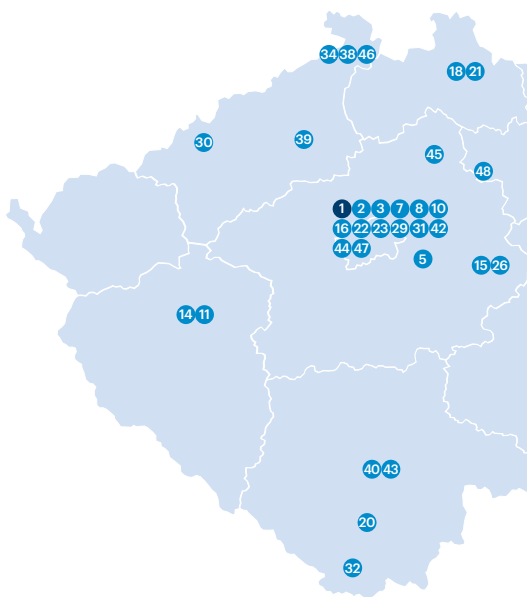

Návštěvnost
turistických
cílů 2019

TOP 50

název cíle

1	Pražský hrad, Praha
2	Lanová dráha na Petřín, Praha
3	Zoologická zahrada hl. m. Prahy, Praha
4	Dolní Vítkovice, Ostrava
5	AquaPalace Praha, Čestlice
6	Aqualand Moravia, Pasohlávky
7	Petřínská rozhledna, Praha
8	Staroměstská radnice, Praha
9	ZOO Zlín, Zlín
10	Pinkasova synagoga, Praha
11	Pivovar Plzeňský Prazdroj, Plzeň
12	Zoologická zahrada Ostrava, Slezská Ostrava
13	Safaripark Dvůr Králové, Dvůr Králové nad Labem
14	ZOO Plzeň, Plzeň
15	Kostnice, Kutná Hora – Sedlec
16	Klausová synagoga, Praha
17	Aquapark Uherské Hradiště, Uherské Hradiště
18	Zoologická zahrada Liberec, Liberec
19	Státní zámek Lednice, Lednice
20	Státní hrad a zámek Český Krumlov, Český Krumlov
21	iQLandia science center, Liberec
22	Botanická zahrada hl. m. Prahy, Praha
23	Bludiště na Petříně, Praha
24	Valašské muzeum v přírodě v Rožnově pod Radhoštěm, Rožnov pod Radhoštěm
25	Zoologická zahrada Olomouc, Olomouc
26	Chrám svaté Barbory – Kutná Hora, Kutná Hora
27	Zoologická zahrada Jihlava, Jihlava
28	Zoo Brno, Brno
29	Maiselova synagoga, Praha
30	Podkrušnohorský zoopark Chomutov, Chomutov
31	Národní technické muzeum, Praha
32	Stezka korunami stromů Lipno, Lipno
33	Lanová dráha Sněžka, Pec pod Sněžkou
34	Soutěsky Kamenice, České Švýcarsko
35	Stezka korunami stromů Krkonoše, Janské Lázně
36	Landek Park, Ostrava
37	Stezka v oblacích Dolní Morava, Dolní Morava
38	Edmundova soutěska, České Švýcarsko
39	Památník Terezín, Terezín
40	Státní zámek Hluboká nad Vltavou, Hluboká nad Vltavou
41	VIDA! science centrum, Brno
42	Veletržní palác, Praha
43	Jihočeská zoologická zahrada Hluboká nad Vltavou, Hluboká nad Vltavou
44	Staronová synagoga, Praha
45	ŠKODA Muzeum, Mladá Boleslav
46	Pravčická brána, České Švýcarsko
47	Království železnic, Praha
48	Zámek Dětenice, Dětenice
49	Svatý kopeček – Křížová, Mikulov
50	Bazilika Velehrad, Velehrad