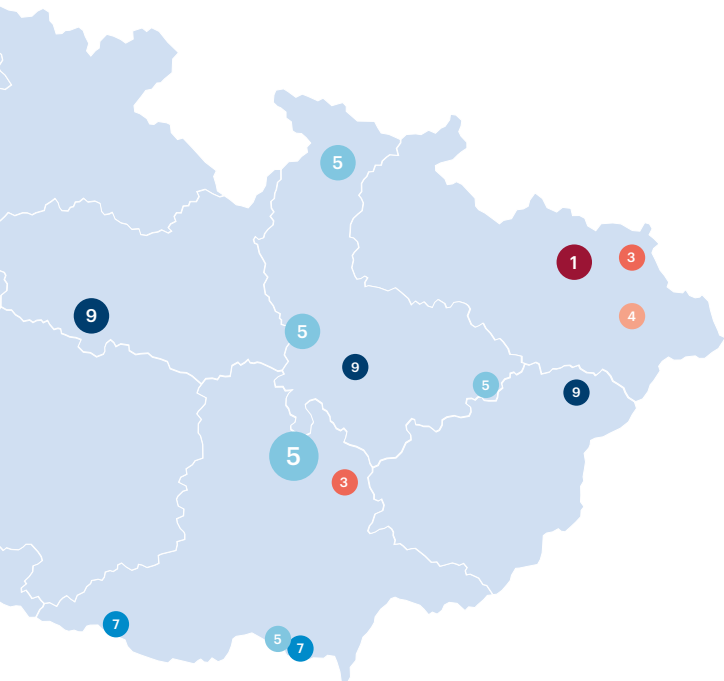

počet registrovaných platících a neplatících návštěvníků za rok 2019 (tis.)

1 675,0

1 534,6

869,9

836,6

761,4

677,5

613,2

608,5

480,0

413,2

propagován pod jednou marketingovou značkou, je pak označen zpravidla názvem hlavního objektu či názvem provozovatele. Velikost kolečka znázorňuje hustotu sdružených cílů.