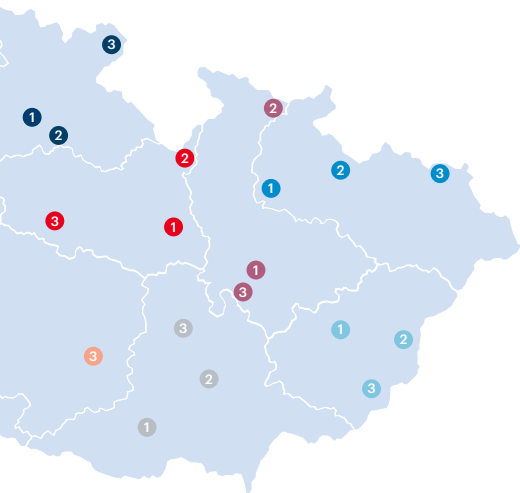

Královéhradecký kraj

název cíle	kategorie
1 Muzeum Czech Road Racing, Hořice	muzea a galerie
2 Podorlický skanzen v Krňovicích, Krňovice	lidová kultura
3 Kostely kolem Broumova	sakrální památky

Pardubický kraj

název cíle	kategorie
1 Mladějovská průmyslová dráha (úzkokolejka), Mladějov	muzea a galerie
2 Východočeský památník celnictví, Králíky	muzea a galerie
3 Keltský archeopark Nasavrky, Nasavrky	lidová kultura

Kraj Vysočina

název cíle	kategorie
1 Hrad Kámen, Kámen	hrady a zámky
2 Klášter Želiv, Želiv	sakrální památky
3 Zámek a muzeum Velké Meziříčí, Velké Meziříčí	muzea a galerie

Jihomoravský kraj

název cíle	kategorie
1 Zámek Miroslav, Miroslav	hrady a zámky
2 Zámek Slavkov, Slavkov u Brna	hrady a zámky
3 Státní zámek Lysice, Lysice	hrady a zámky

Olomoucký kraj

název cíle	kategorie
1 Zámek Čechy pod Kosířem, Čechy pod Kosířem	hrady a zámky
2 Poštovní štolá ve Zlatých Horách, Zlaté Hory	věda a technika
3 Zámek Plumlov, Plumlov	hrady a zámky

Zlínský kraj

název cíle	kategorie
1 Hrad Lukov, Lukov	hrady a zámky
2 Muzeum Bojkovska, Bojkovice	muzea a galerie
3 Betlém v Horní Lidči, Horní Lideč	muzea a galerie

Moravskoslezský kraj

název cíle	kategorie
1 Městské muzeum Rýmařov – Expozice Hedva Brokát, Rýmařov	muzea a galerie
2 Rozhledna Šibenice, Stěbořice	věže a rozhledny
3 Pěchotní srub MO-55 „Na trati“, Bohumín	věda a technika