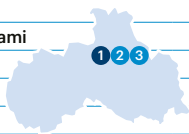

Karlovarský kraj

název cíle	tis. návštěvníků (2019)
1 Hrad Loket, Loket	156,0
2 Miniaturpark Bohemium, Mariánské Lázně	113,2
3 Státní hrad a zámek Bečov nad Teplou, Bečov nad Teplou	76,1
4 Chebský hrad, Cheb	54,9
5 Muzeum Jana Bechera, Karlovy Vary	51,4
6 Motýlí dům Karlovy Vary, Karlovy Vary	44,2
7 Státní zámek Kynžvart, Lázně Kynžvart	42,2
8 Národní přírodní rezervace Soos, Skalná	39,9
9 Sklářské muzeum Moser, Karlovy Vary	38,7
10 Vlastivědné muzeum Boží Dar, Boží Dar	35,5

Ústecký kraj

název cíle	tis. návštěvníků (2019)
1 Podkrušňohorský zoopark Chomutov, Chomutov	316,3
2 Soutěsky Kamenice, České Švýcarsko	307,2
3 Edmundova soutěska, České Švýcarsko	298,8
4 Památník Terežín, Terežín	296,2
5 Pravčická brána, České Švýcarsko	270,2
6 Tři prameny, České Švýcarsko	250,6
7 Gabrielina stezka, České Švýcarsko	181,7
8 Zoologická zahrada Ústí nad Labem, Ústí nad Labem	159,0
9 Zoologická zahrada Děčín, Děčín	134,3
10 Mezná, České Švýcarsko	133,2

Hrad Loket, Loket

Liberecký kraj

název cíle	tis. návštěvníků (2019)
1 Zoologická zahrada Liberec, Liberec	402,2
2 iQLandia science center, Liberec	382,0
3 Centrum Babylon Liberec – Aquapark, Liberec	238,0
4 Centrum Babylon Liberec – Lunapark, Liberec	175,2
5 DinoPark Liberec, Liberec	172,4
6 Státní hrad Trosky, Rovensko pod Troskami	116,9
7 Státní zámek Sychrov, Sychrov	103,8
8 iQPark science center, Liberec	89,0
9 Bozkovské dolomitové jeskyně, Bozkov	68,5
10 Státní hrad Bezděz, Doksy	68,1