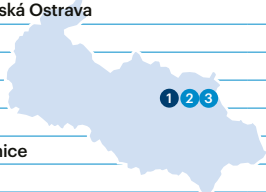

Olomoucký kraj

název cíle	tis. návštěvníků (2019)
1 Zoologická zahrada Olomouc, Olomouc	348,2
2 Termály Losiny, Velké Losiny	239,5
3 Aquapark Olomouc, Olomouc	207,1
4 Státní hrad Bouzov, Bouzov	110,7
5 Vlastivědné muzeum v Olomouci, Olomouc	110,3
6 Pevnost poznání, Olomouc	94,9
7 Přečerpávací elektrárna Dlouhé Stráně, Loučná nad Desnou	93,8
8 Hrad Helfštýn, Týn nad Bečvou	70,4
9 Sbírkové skleníky, botanická zahrada a rozárium, Olomouc	60,4
10 Ruční papírna Velké Losiny, Velké Losiny	57,9

Svatý kopeček – Křížová, Mikulov

Zlínský kraj

název cíle	tis. návštěvníků (2019)
1 ZOO Zlín, Zlín	682,6
2 Aquapark Uherské Hradiště, Uherské Hradiště	428,1
3 Valašské muzeum v přírodě v Rožnově pod Radhoštěm	364,1
4 Bazilika Velehrad, Velehrad	259,8
5 Arcibiskupský zámek a zahrady v Kroměříži	177,5
6 Živá voda Modrá, Modrá	144,6
7 Hlavní budova Muzea jihovýchodní Moravy ve Zlíně (14 15 Baťův institut)	125,9
8 Státní zámek Buchlovice, Buchlovice	101,4
9 Kozozoo, Staré Město	99,0
10 Archeoskanzen Modrá, Modrá	77,8

Moravskoslezský kraj

název cíle	tis. návštěvníků (2019)
1 Dolní Vítkovice, Ostrava	1 370,4
2 Zoologická zahrada Ostrava, Slezská Ostrava	580,1
3 Landek Park, Ostrava	304,6
4 Centrum Černá Louka, Ostrava	215,0
5 DinoPark Ostrava, Doubrava	155,2
6 Slezskoostravský hrad, Ostrava	110,0
7 Technické muzeum Tatra, Kopřivnice	89,8
8 Hrad Hukvaldy, Hukvaldy	83,9
9 Trojhalí Karolína, Ostrava	82,5
10 Štramberská Trúba – Věž hradu Štramberk, Štramberk	63,3