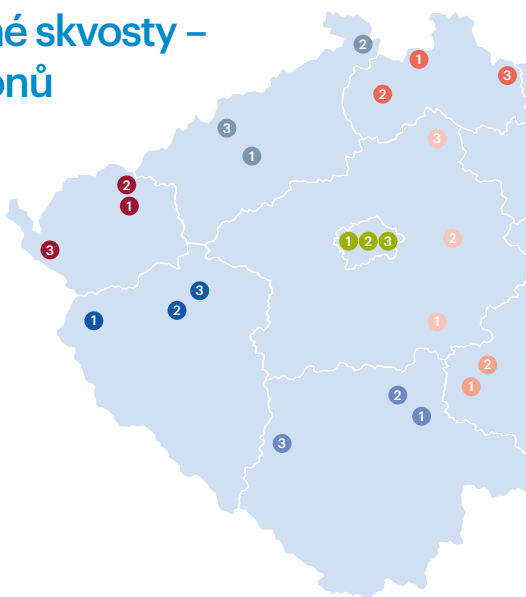

Španělská synagoga, Praha

Zoo, zahrady a akvária

	název cíle	tis. návštěvníků (2019)	kraj
1	Zoologická zahrada hl. m. Prahy, Praha	1 456,5	Hlavní město Praha
2	ZOO Zlín, Zlín	682,6	Zlínský kraj
3	Zoologická zahrada Ostrava, Ostrava	580,1	Moravskoslezský kraj
4	Safaripark Dvůr Králové, Dvůr Králové nad Labem	541,9	Královéhradecký kraj
5	ZOO Plzeň, Plzeň	505,0	Plzeňský kraj
6	Zoologická zahrada Liberec, Liberec	402,2	Liberecký kraj
7	Botanická zahrada hl. m. Prahy, Praha	376,3	Hlavní město Praha
8	Zoologická zahrada Olomouc, Olomouc	348,2	Olomoucký kraj
9	Zoologická zahrada Jihlava, Jihlava	346,6	Vysočina
10	Zoo Brno, Brno	331,3	Jihomoravský kraj

Ostatní turistické cíle

	název cíle	tis. návštěvníků (2019)	kraj
1	Staroměstská radnice, Praha	695,2	Hlavní město Praha
2	Novoměstská radnice, Praha	248,9	Hlavní město Praha
3	Klementinum, Praha	183,3	Hlavní město Praha
4	Vyšehrad – Staré purkrabství, Praha	108,8	Hlavní město Praha
5	Prašná brána, Praha	105,9	Hlavní město Praha
6	Znojenské podzemí, Znojmo	55,1	Jihomoravský kraj
7	Klatovské katakomby, Klatovy	48,2	Plzeňský kraj
8	Valdická brána, Jičín	24,0	Královéhradecký kraj
9	Salon vín České republiky, Valtice	22,2	Jihomoravský kraj
10	Jihlavské podzemí, Jihlava	20,3	Vysočina

Vyšehrad, Praha

Stezky plné dobrodružství

Inspirujte se tipy na nejlepší aktivní zážitky
a objevujte Česko.

Neobjevené skvosty – tipy z regionů

Praha

název cíle	kategorie
1 Břevnovský klášter, Praha	sakrální památky
2 Winternitzova vila, Praha	architektura
3 Dům U Zlatého prstenu, Praha	muzea a galerie

Středočeský kraj

název cíle	kategorie
1 Zámek Jemniště, Postupice	hrady a zámky
2 Zámek Radim, Radim	hrady a zámky
3 Státní zámek Mnichovo Hradiště, Mnichovo Hradiště	hrady a zámky

Jihočeský kraj

název cíle	kategorie
1 Zámek Brandlín, Brandlín	hrady a zámky
2 Poutní kostel Klokoty, Tábor	sakrální památky
3 Včelín Krušlov, Čestice	ostatní turistické cíle